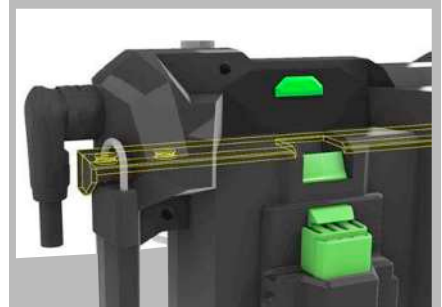

PROTEGE TU CARGA CON EL NUEVO SISTEMA DE BLOQUEO DE BATERÍA