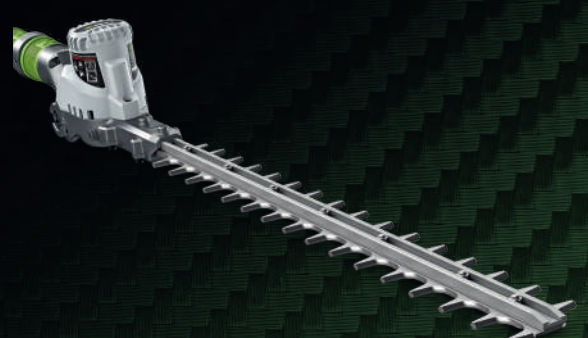

PTX5100

CORTASETOS CON ESPADA DE 51 CM PARA PODA EN ALTURA

Precio IVA incl

273 €

EQUILIBRADO, PRECISO, POTENTE

Diseñado para ofrecer una gran capacidad de corte con tan solo una carga, el diseño equilibrado y las características inteligentes del cortasetos EGO Power+ hacen que el uso durante largos períodos de tiempo, resulte más fácil y cómodo.