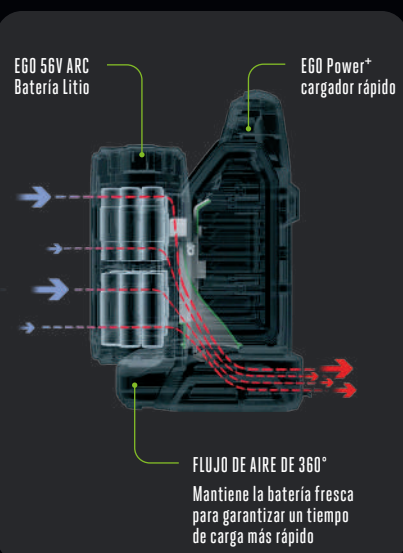

LA BATERÍA

ARC
LITHIUM
56V™

ÓPTIMO RENDIMIENTO

La tecnología ARC-Lithium™ de 56V de EGO, está perfectamente optimizada para proporcionar el mejor balance entre el rendimiento requerido y la potencia utilizable.

DISEÑO DE ARCO INNOVADOR

Con un área de disipación de calor más grande, la batería en forma de arco ayuda a transferir calor lejos de cada celda para detener el sobrecalentamiento y maximizar los tiempos de funcionamiento.

TECNOLOGÍA KEEP COOL™

El material exclusivo de cambio de fase (en 5.0Ah y inferior), tiene como función controlar la transferencia de calor en cada celda, para mantener la temperatura baja por más tiempo.

BATERÍA MONTADA EN EL EXTERIOR

Exclusiva de EGO, ayuda a mantener la batería fría para generar potencia por más tiempo.

MONITOREO INTELIGENTE DE ENERGÍA

Los microprocesadores internos y el software controlan cada celda para proporcionar potencias, rendimientos y tiempos de funcionamiento óptimos.

100% COMPATIBLE

Cada batería EGO funciona con cada herramienta EGO. **