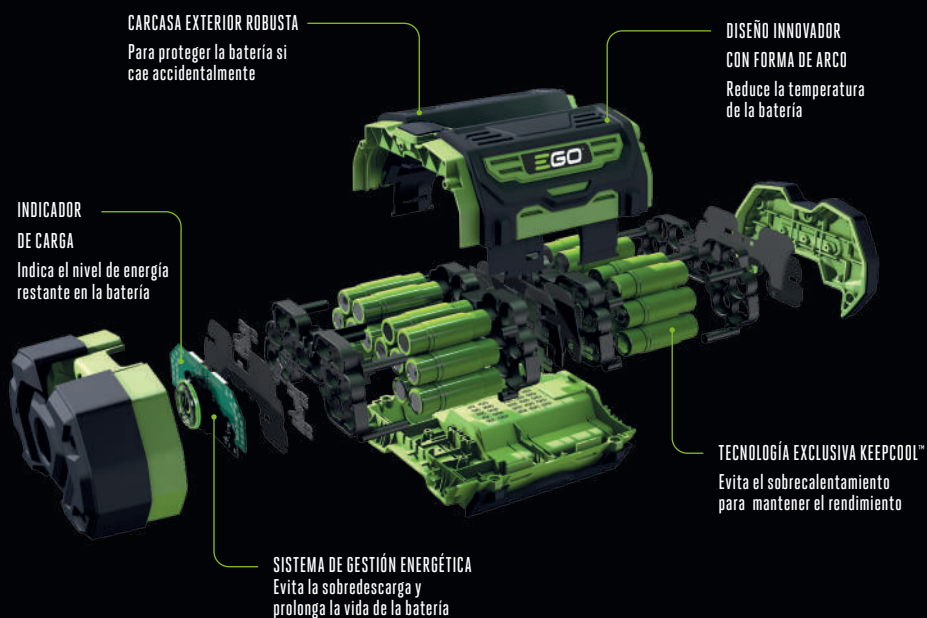

LA BATERÍA

ARC
LITHIUM
56V™

ÓPTIMO RENDIMIENTO

La tecnología ARC-Lithium™ de 56V de EGO, está perfectamente optimizada para proporcionar el mejor balance entre el rendimiento requerido y la potencia utilizable.

DISEÑO DE ARCO INNOVADOR

Con un área de disipación de calor más grande, la batería en forma de arco ayuda a transferir calor lejos de cada celda para detener el sobrecalentamiento y maximizar los tiempos de funcionamiento.

TECNOLOGÍA KEEP COOL™

El material exclusivo de cambio de fase (en 5.0Ah y inferior), tiene como función controlar la transferencia de calor en cada celda, para mantener la temperatura baja por más tiempo.

BATERÍA MONTADA EN EL EXTERIOR

Exclusiva de EGO, ayuda a mantener la batería fría para generar potencia por más tiempo.

MONITOREO INTELIGENTE DE ENERGÍA

Los microprocesadores internos y el software controlan cada celda para proporcionar potencias, rendimientos y tiempos de funcionamiento óptimos.

100% COMPATIBLE

Cada batería EGO funciona con cada herramienta EGO. **