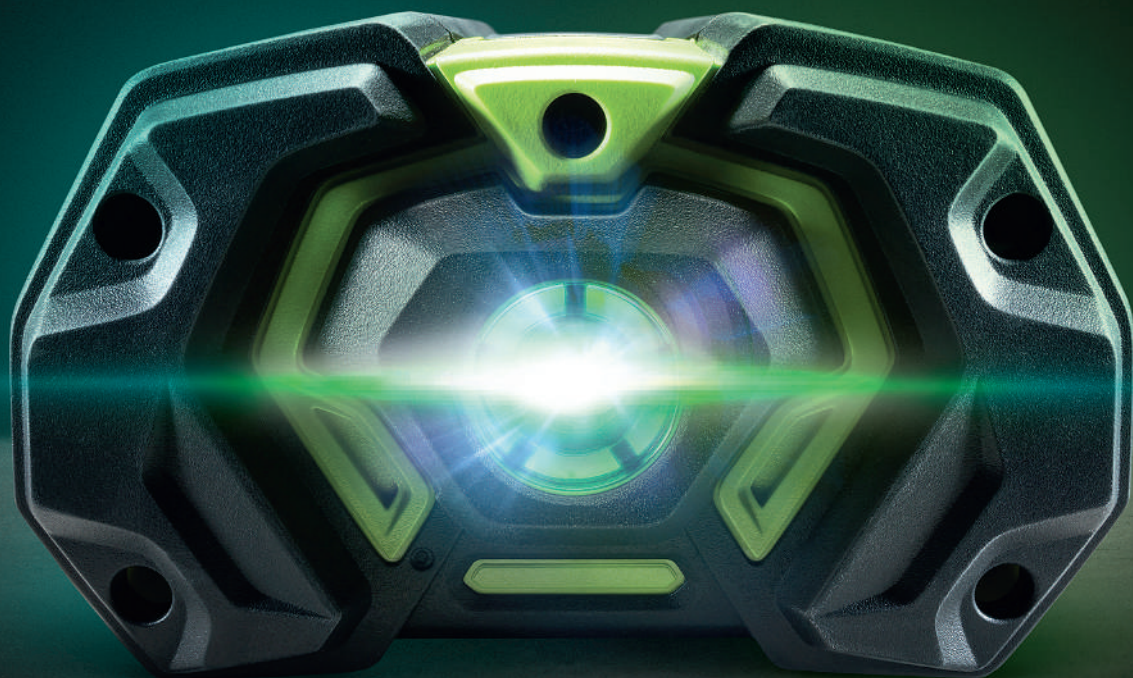

LA BATERÍA

ARC
LITHIUM
56V™

ÓPTIMO RENDIMIENTO

La tecnología ARC-Lithium™ de 56V de EGO, está perfectamente optimizada para proporcionar el mejor balance entre el rendimiento requerido y la potencia utilizable.

DISEÑO DE ARCO INNOVADOR

Con un área de disipación de calor más grande, la batería en forma de arco ayuda a transferir calor lejos de cada celda para detener el sobrecalentamiento y maximizar los tiempos de funcionamiento.

TECNOLOGÍA KEEP COOL™

El material exclusivo de cambio de fase (en 5.0Ah y inferior), tiene como función controlar la transferencia de calor en cada celda, para mantener la temperatura baja por más tiempo.

BATERÍA MONTADA EN EL EXTERIOR

Exclusiva de EGO, ayuda a mantener la batería fría para generar potencia por más tiempo.

MONITOREO INTELIGENTE DE ENERGÍA

Los microprocesadores internos y el software controlan cada celda para proporcionar potencias, rendimientos y tiempos de funcionamiento óptimos.

100% COMPATIBLE

Cada batería EGO funciona con cada herramienta EGO. **