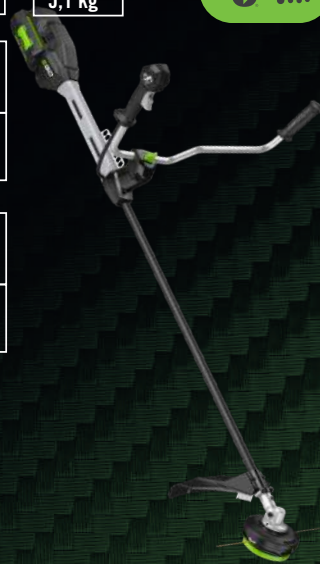

Diámetro de corte
45 cm

Diámetro del hilo
2,7 mm

Longitud
183 cm

Tubo Fibra de carbono

Compatible Rotocut RTX2300

Uso Batería mochila

SOPLA TAN FUERTA QUE DEJA **TODO FUERA**

Los sopladores EGO Power+, equipados con un motor sin escobillas de alta eficiencia, incorporan una turbina de tecnología aeronáutica y un tubo de gran diámetro para maximizar el flujo de aire.