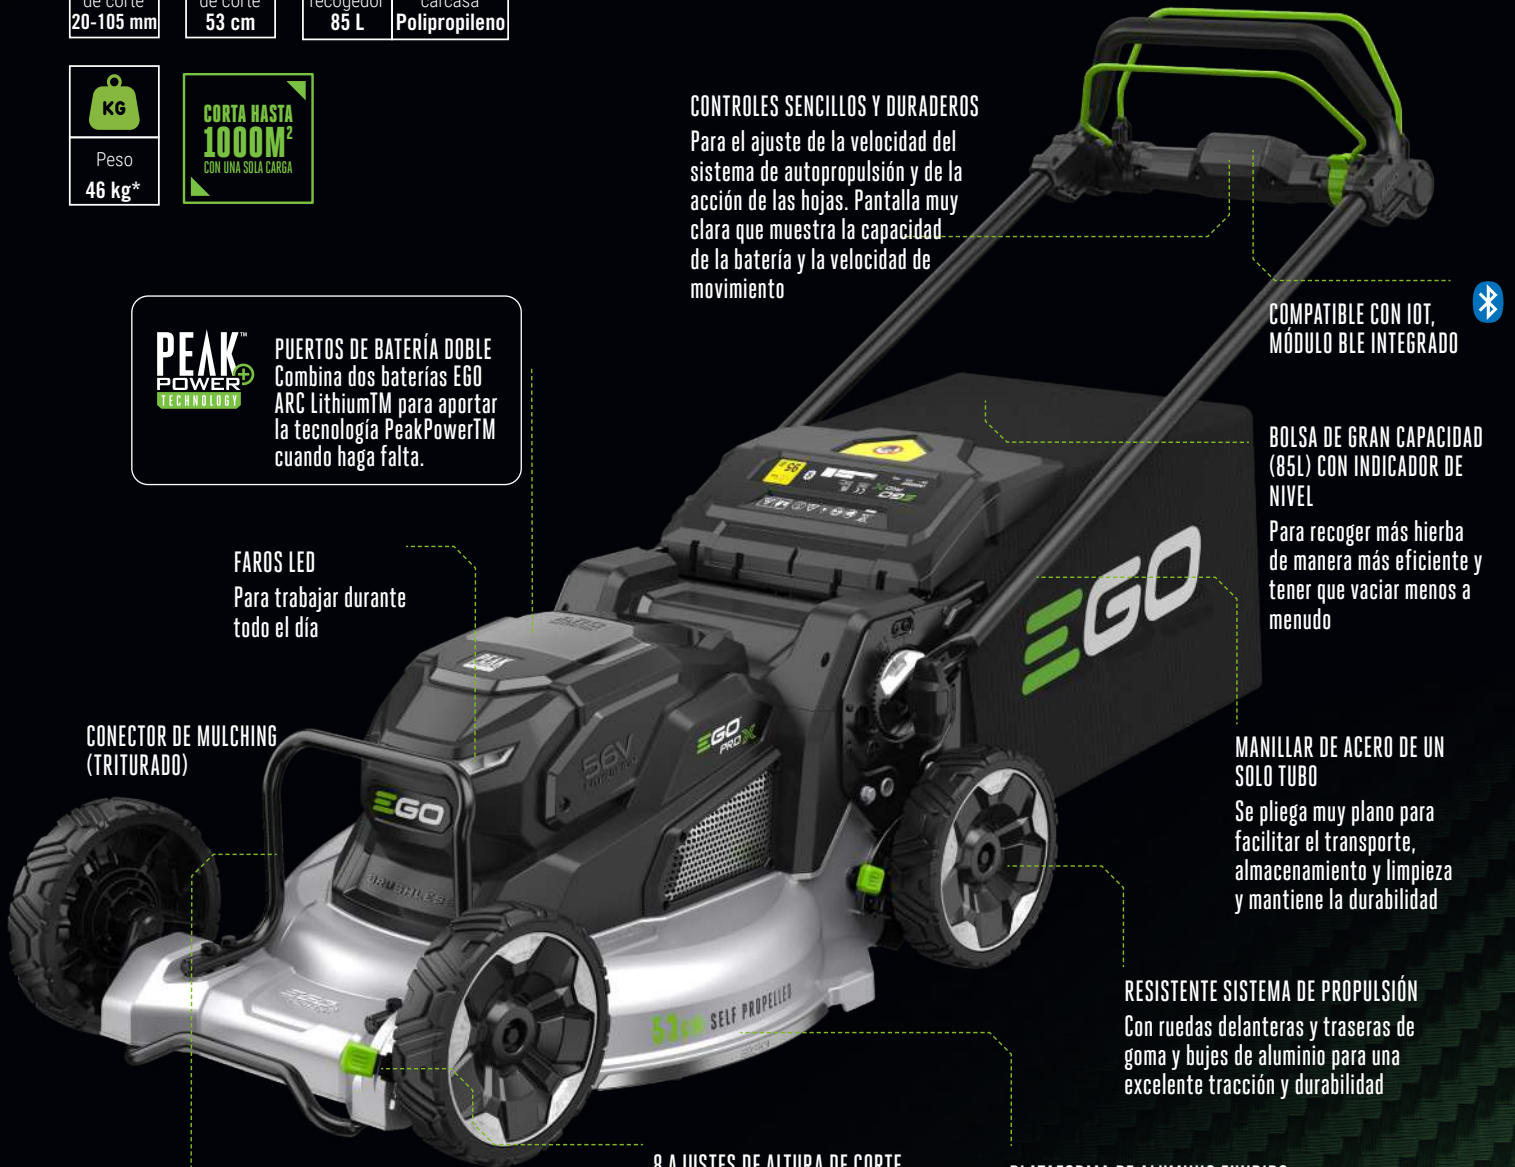

Altura de corte
20-105 mm

Anchura de corte
53 cm

Capacidad recogedor
85 L

Material carcasa
Polipropileno

Peso
46 kg*

CORTA HASTA 1000M² CON UNA SOLA CARGA

PEAK POWER TECHNOLOGY

PUERTOS DE BATERÍA DOBLE
Combina dos baterías EGO ARC Lithium™ para aportar la tecnología PeakPower™ cuando haga falta.

FAROS LED
Para trabajar durante todo el día

CONECTOR DE MULCHING (TRITURADO)

SÓLIDAS BARRERAS
Protegen los motores y las carcasas y pueden usarse como puntos de agarre

8 AJUSTES DE ALTURA DE CORTE
De 25 a 105 mm, ajustables mediante palancas en las ruedas delanteras y traseras. Un sistema versátil y robusto

PLATAFORMA DE ALUMINIO FUNDIDO
Aporta estabilidad y durabilidad y garantiza un excelente rendimiento

CONTROLES SENCILLOS Y DURADEROS
Para el ajuste de la velocidad del sistema de autopropulsión y de la acción de las hojas. Pantalla muy clara que muestra la capacidad de la batería y la velocidad de movimiento

COMPATIBLE CON IOT, MÓDULO BLE INTEGRADO

BOLSA DE GRAN CAPACIDAD (85L) CON INDICADOR DE NIVEL
Para recoger más hierba de manera más eficiente y tener que vaciar menos a menudo

MANILLAR DE ACERO DE UN SOLO TUBO
Se pliega muy plano para facilitar el transporte, almacenamiento y limpieza y mantiene la durabilidad

RESISTENTE SISTEMA DE PROPULSIÓN
Con ruedas delanteras y traseras de goma y bujes de aluminio para una excelente tracción y durabilidad

SIEGA TODO EL DÍA INCLUSO EN LAS CONDICIONES MÁS DIFÍCILES