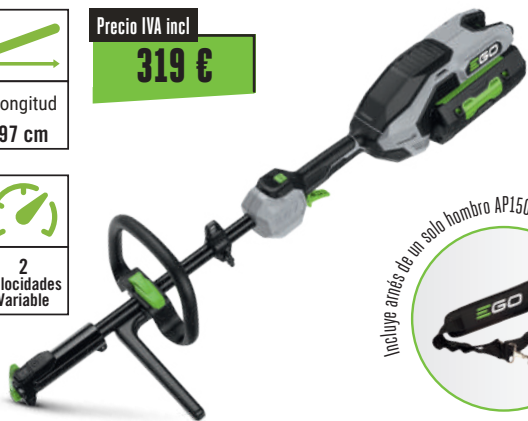

Peso
2,7 kg*

Caudal de aire
1014m³/h

Velocidad de aire
212 km/h

Fuerza del aire
19,2 N

EGO
PRO

UNA HERRAMIENTA, MÚLTIPLES POSIBILIDADES

La Multiherramienta EGO Power+ proporciona la potencia necesaria para trabajar en exteriores. Puedes abordar todas las tareas del jardín, desde recortar césped, hasta labrar la tierra.

PH1420E UNIDAD DE POTENCIA MULTIHERRAMIENTA

NEW

Peso
2,8 kg*

Longitud
97 cm

Precio IVA incl

319 €

Motor
Sin
escobillas

2
Velocidades
Variable

Incluye arnés de un solo hombro AP1500

MECANISMO DE COPLAMIENTO SEGURO Y SENCILLO

Facilita y agiliza el
cambio de implementos

EP7501 BARRA DE EXTENSIÓN

Precio IVA incl

135 €

Peso
600 g*

Longitud
78 cm

STA1600 ACCESORIO DE DESBROZADORA CABEZAL DE HILO

Precio IVA incl

175 €

Peso
1,53 kg*

Longitud
185 cm

Díámetro
de corte
40 cm

Díámetro
del hilo
2.4 mm

NEW