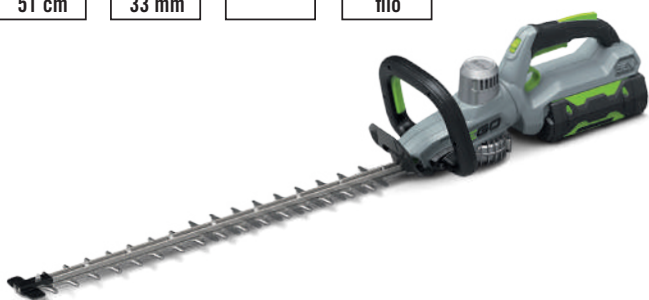

HT5100E CORTASETOS DE 51CM, DOBLE FILO Y DOS VELOCIDADES

Precio IVA incl

309 €

Presión
acústica
81 dBA

Presión
sonora
92 dBA

Vibración
mano-brazo
3,4 m/s²

Peso
3,6 kg*

Longitud
de corte
51 cm

Distancia
dientes
33 mm

Diamante
corte láser

Cuchilla
Doble
filo